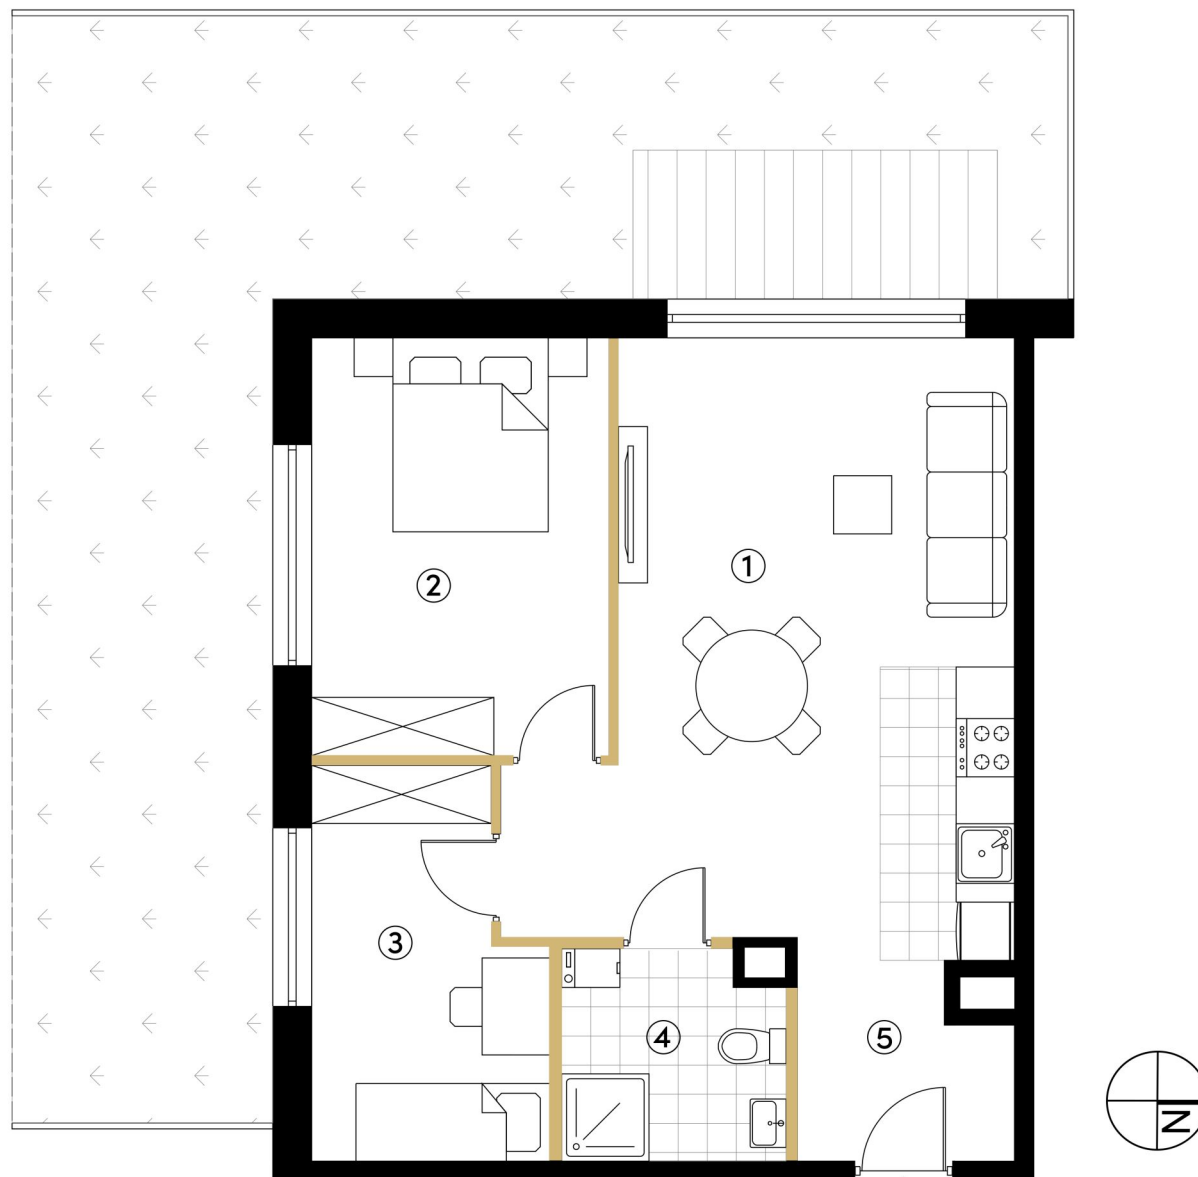

A 00.02 A

MIESZKANIE

A

BUDYNEK

3

POKOJE

0

PIĘTRO

Powierzchnia użytkowa: **55,93 m<sup>2</sup>**

1	Pokój dzienny z aneksem	26,47 m <sup>2</sup>
2	Sypialnia	12,49 m <sup>2</sup>
3	Sypialnia	8,44 m <sup>2</sup>
4	Łazienka	4,60 m <sup>2</sup>
5	Przedpokój	3,93 m <sup>2</sup>
	Taras	TAK
	Ogródek	TAK

 Powierzchnia pod ścianami działowymi  
NIE PŁACISZ ZA NIĄ **1,34 m<sup>2</sup>**

Rzut kondygnacji

Mapa osiedla