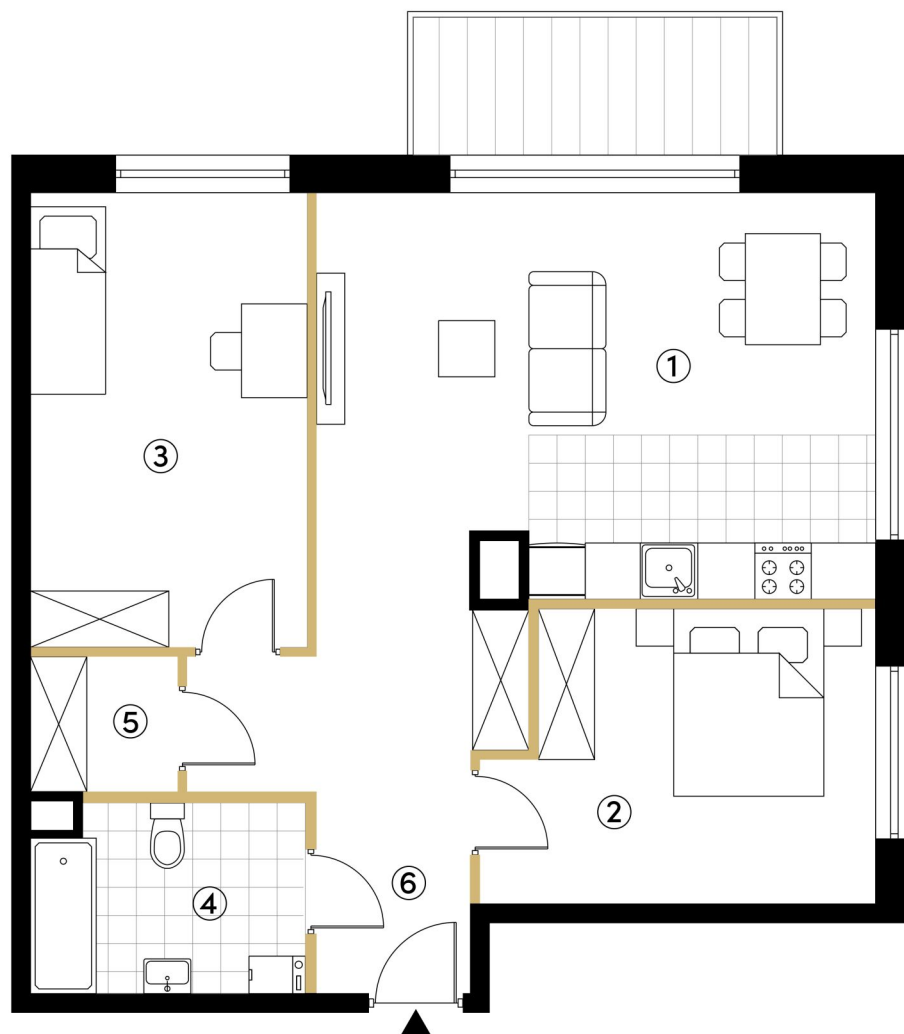

A 01.01

MIESZKANIE

A

BUDYNEK

3

POKOJE

1

PIĘTRO

Powierzchnia użytkowa: **66,31 m²**

1	Pokój dzienny z aneksem	24,37 m ²
2	Sypialnia	11,64 m ²
3	Sypialnia	13,44 m ²
4	Łazienka	5,41 m ²
5	Garderoba	2,16 m ²
6	Przedpokój	9,29 m ²
	Balkon	TAK

 Powierzchnia pod ścianami działowymi
NIE PŁACISZ ZA NIĄ **1,82 m²**