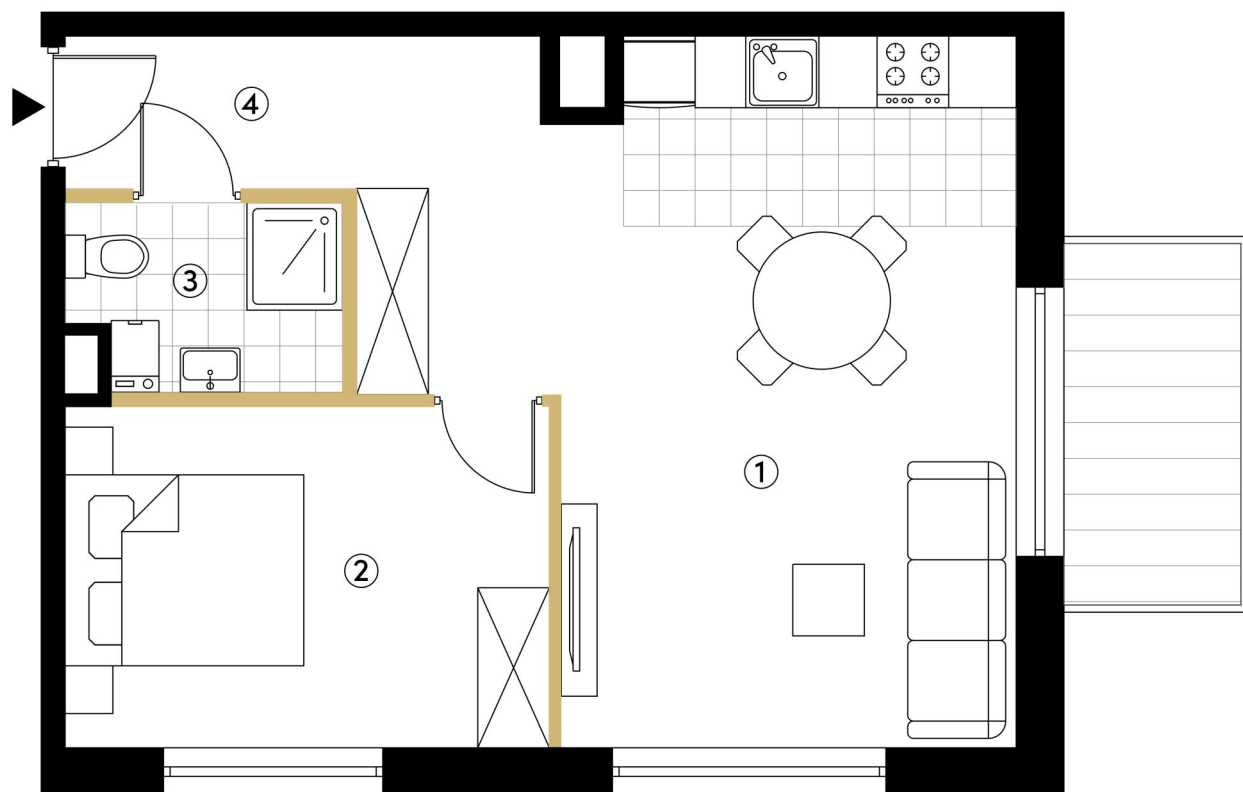

A01.05

MIESZKANIE

A

BUDYNEK

2

POKOJE

1

PIĘTRO

Powierzchnia użytkowa: **43,31 m²**

1	Pokój dzienny z aneksem	21,22 m ²
2	Sypialnia	11,05 m ²
3	Łazienka	3,35 m ²
4	Przedpokój	7,69 m ²
	Balkon	TAK

 Powierzchnia pod ścianami działowymi
NIE PŁACISZ ZA NIĄ **0,95 m²**